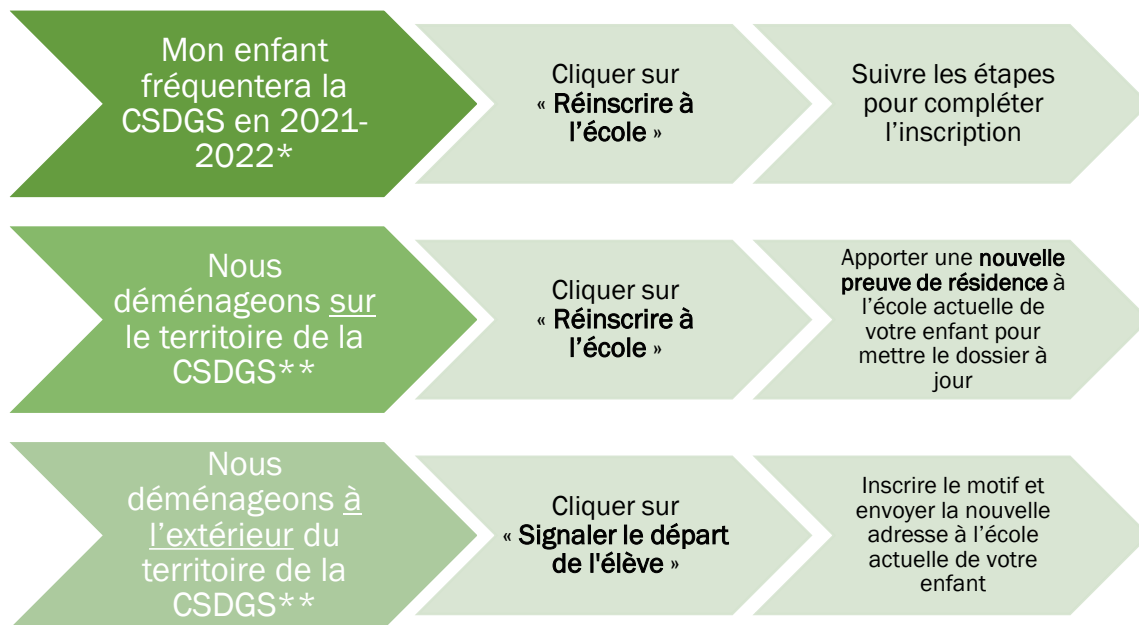

3 choix pour la réinscription à l'école

* Incluant les enfants fréquentant une école alternative, un groupe-adapté ou désirant fréquenter une autre école que celle du secteur (choix-école).

** Pour vérifier si votre nouvelle adresse est sur le territoire de la CSDGS, veuillez vous référer à l'outil de recherche disponible sur le site internet au :

<https://internet1.csdgs.qc.ca/GeobusInternet/Pages/Anonyme/parents/page.fr.aspx>